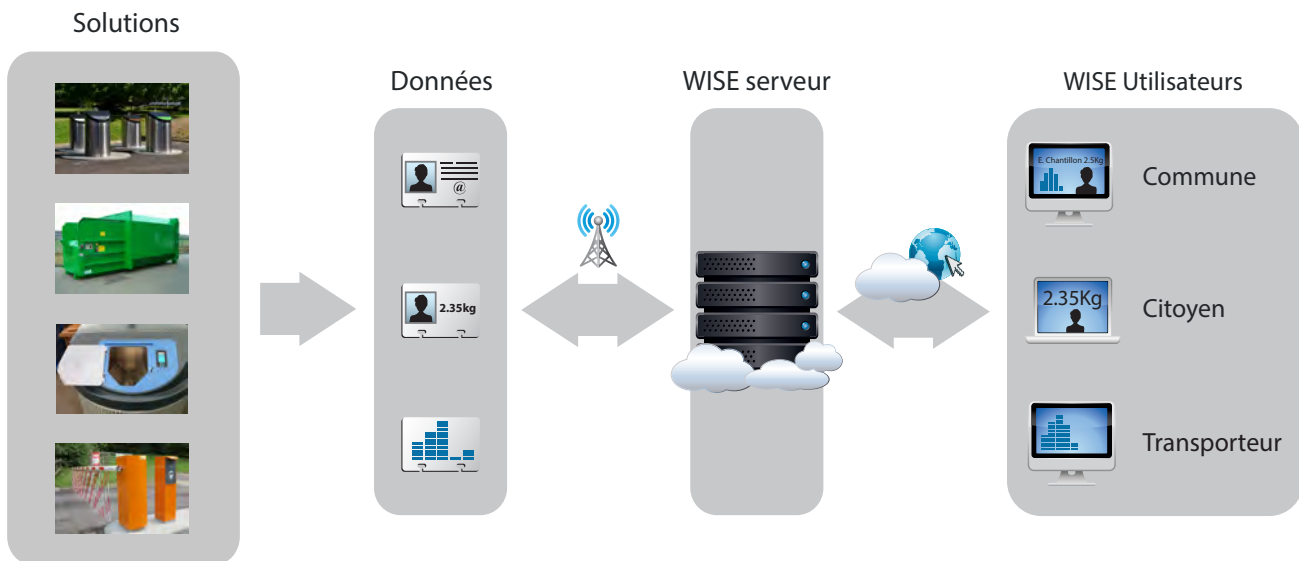

Cela vous permet:

- D'éviter le tourisme des déchets.
- D'analyser les périodes de fréquentation.
- De tenir compte du comportement des usagers privés / entreprises pour améliorer votre service.
- D'optimiser la gestion de votre déchetterie en fonction des besoins de votre population.
- De facturer à l'accès ou au poids avec des conteneurs équipés de système de pesée individuelle ou de balances au sol.

Plateforme WISE

La plateforme informatique de gestion des déchets WISE (Waste Information System by EcoWaste):

- Cette plateforme, ergonomique, simple d'utilisation, vous permet de consulter toutes les données et informations en ligne et cela, sans logiciel à installer, ni à mettre à jour.
- Que vous soyez une commune ou un collecteur, la plateforme WISE vous permet de diminuer vos coûts liés à la gestion de vos déchets et d'augmenter l'efficacité de votre administration.
- WISE est un outil de gestion de parc de conteneurs, de leurs caractéristiques, emplacement, fonction et entretien.
- WISE peut être utilisé pour organiser ou optimiser des tournées de collecte de ces conteneurs.
- WISE permet également de gérer différents types de taxes incitatives ou redevances liées à la production de déchets
- WISE permet la gestion des usagers au niveau de leurs cartes, comptes, facturation ou du prépaiement.

Intégration possible dans un concept plus global de Smart City

EcoWaste

EcoLogi(sti)cal solutions for your waste.

EcoWaste SA
Chemin de Budron C 7
CH-1052 Le Mont-sur-Lausanne

T +41 21 804 84 44
E info@ecowaste.ch
I www@ecowaste.ch